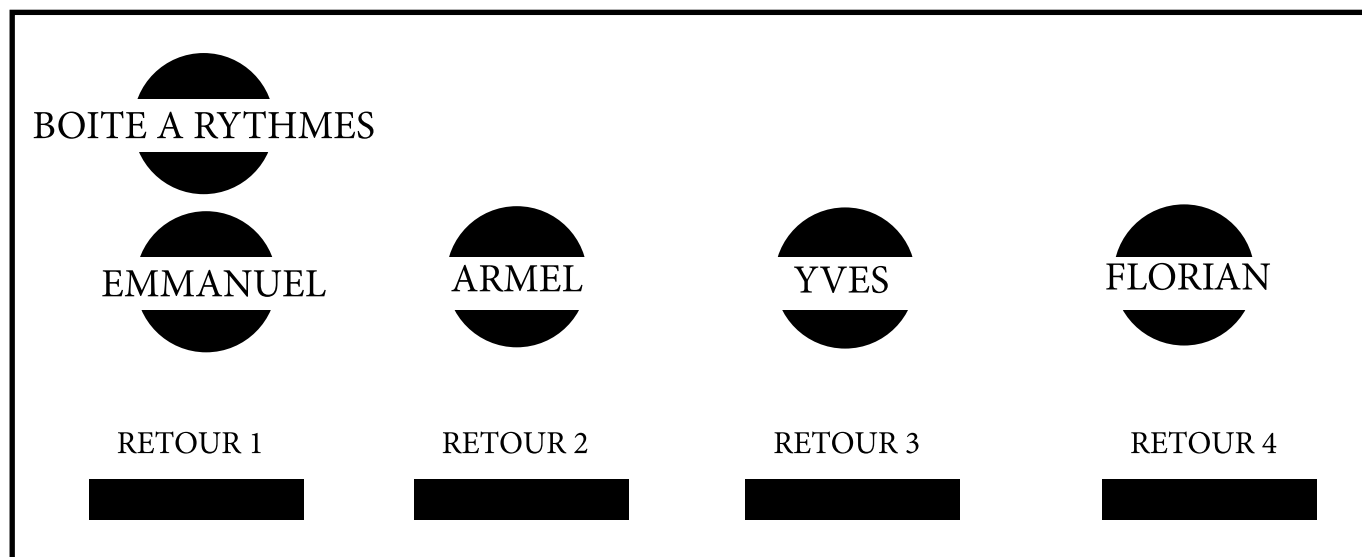

FICHE TECHNIQUE A-STROLL

www.a-stroll.com

☞ Plan de scène

PUBLIC

☞ Equipement

	MATÉRIEL À DISPOSITION	BESOIN DE MATÉRIEL
EMMANUEL - Subois, - Bombarde		- Subois : 2 Micros instrument type Shure SM57 (sur pied) - Bombarde : 1 micro type Shure SM57 (sur pied) - Retour sono
YVES - Clarinette	- Micro-pince (XLR)	- 2 Micros instrument type Shure SM57 (sur pied) - Retour sono
FLORIAN - Trompette	- Micro-pince fantome (XLR)	- Retour sono
ARMEL - Guitare acoustique - Voix	- Micro intégré à la guitare (Jack)	- DI guitare acoustique avec link - Micro chant type SM58 (sur pied) - Retour sono
BOITE À RYTHMES <i>Alesi SR 18</i>	- 1 pédale on/off	- Prise 220 volts - Entrée double jack stéréo