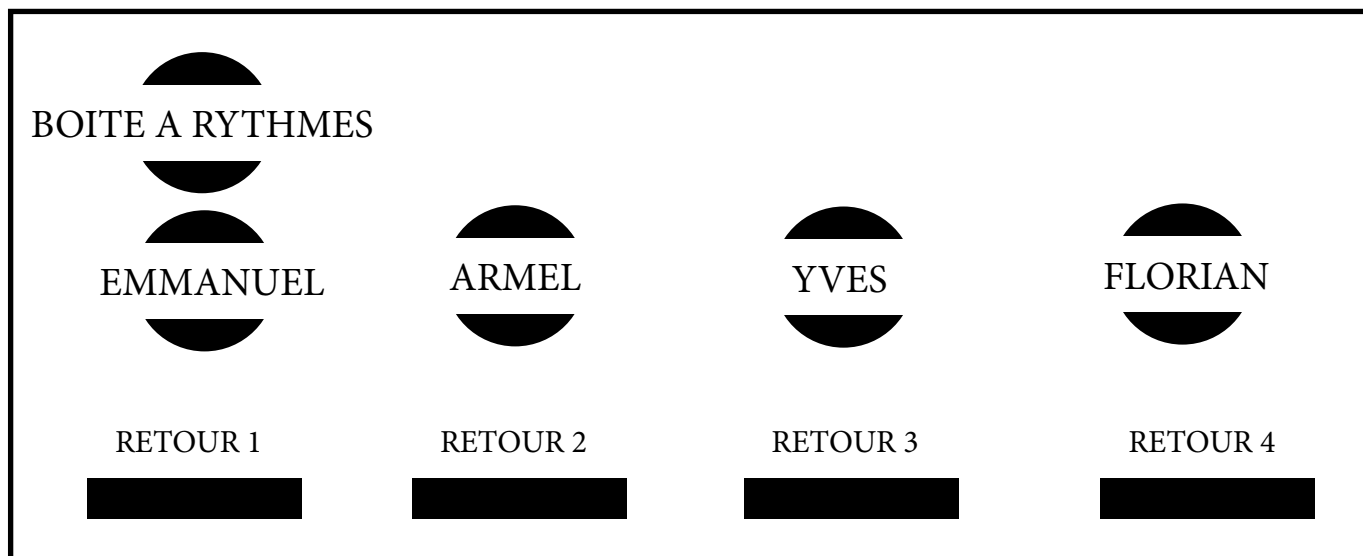

FICHE TECHNIQUE A-STROLL

www.a-stroll.com

☞ Plan de scène

PUBLIC

☞ Equipement

	MATÉRIEL À DISPOSITION	BESOIN DE MATÉRIEL
EMMANUEL - Subois, - Bombarde	- Micro-pince (JACK)	- DI - Retour sono
YVES - Clarinette	- Micro-pince (XLR)	- DI - Retour sono
FLORIAN - Trompette	- Micro-pince fantome (XLR)	- DI - Retour sono
ARMEL - Guitare acoustique - Voix	- Micro intégré à la guitare (Jack)	- DI guitare acoustique avec link - Micro chant type SM58 (sur pied) - Retour sono
BOITE À RYTHMES <i>Alesi SR 18</i>	- 1 pédale on/off	- Prise 220 volts - Entrée double jack stéréo